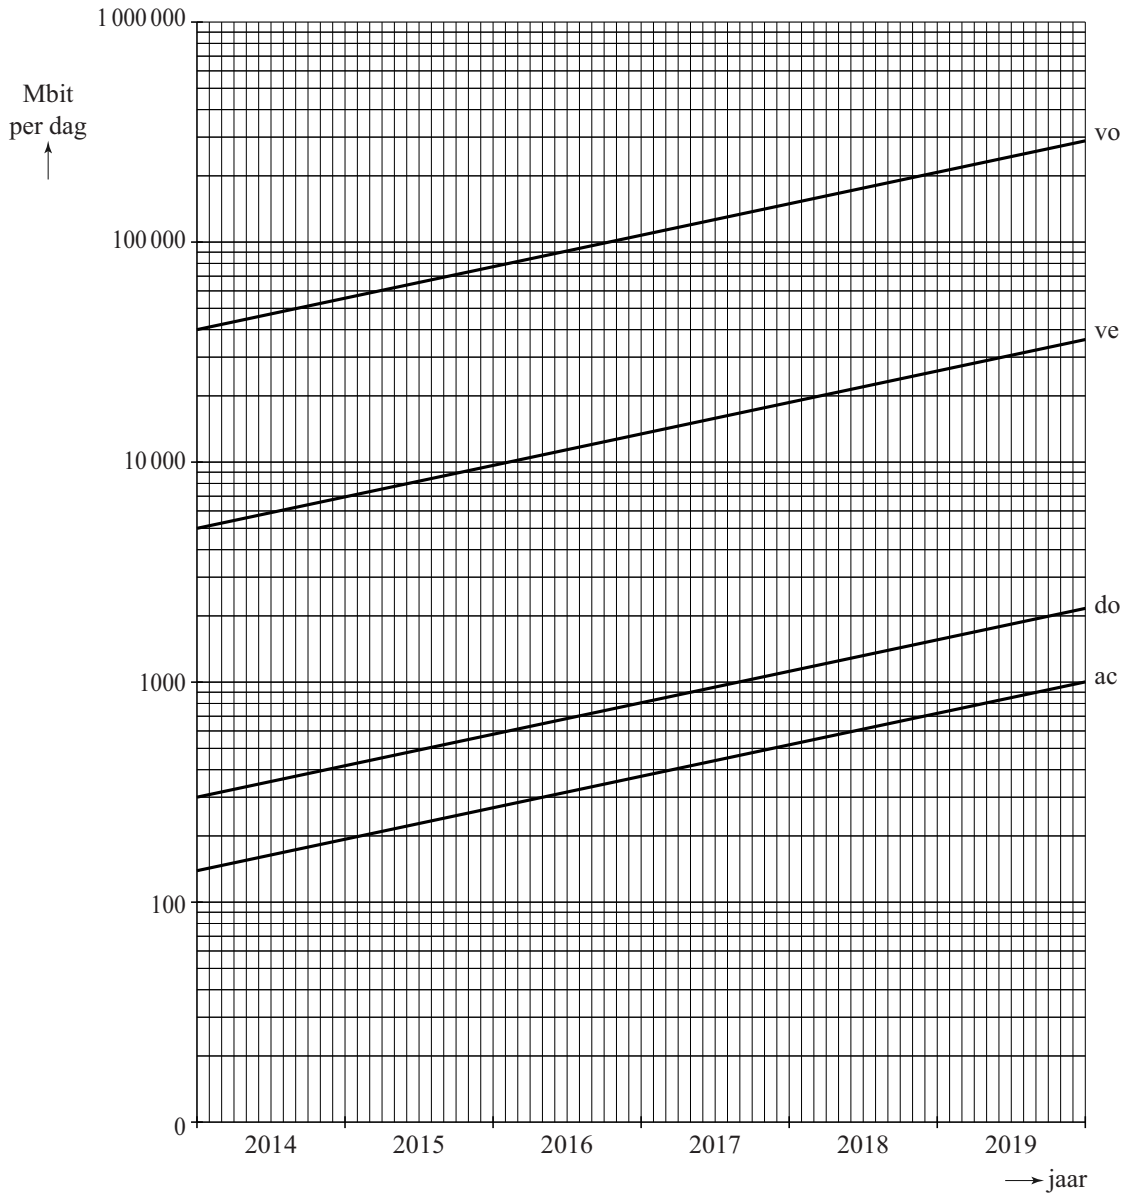

10, 11

12, 13

gemiddelde uploadhoeveelheid per huishouden per dag

- vo = voorlopers (intensief internetgebruik)
- ve = vernieuwers (meer dan gemiddeld internetgebruik)
- do = doorsneegebruikers (normaal internetgebruik)
- ac = achterblijvers (gering internetgebruik)