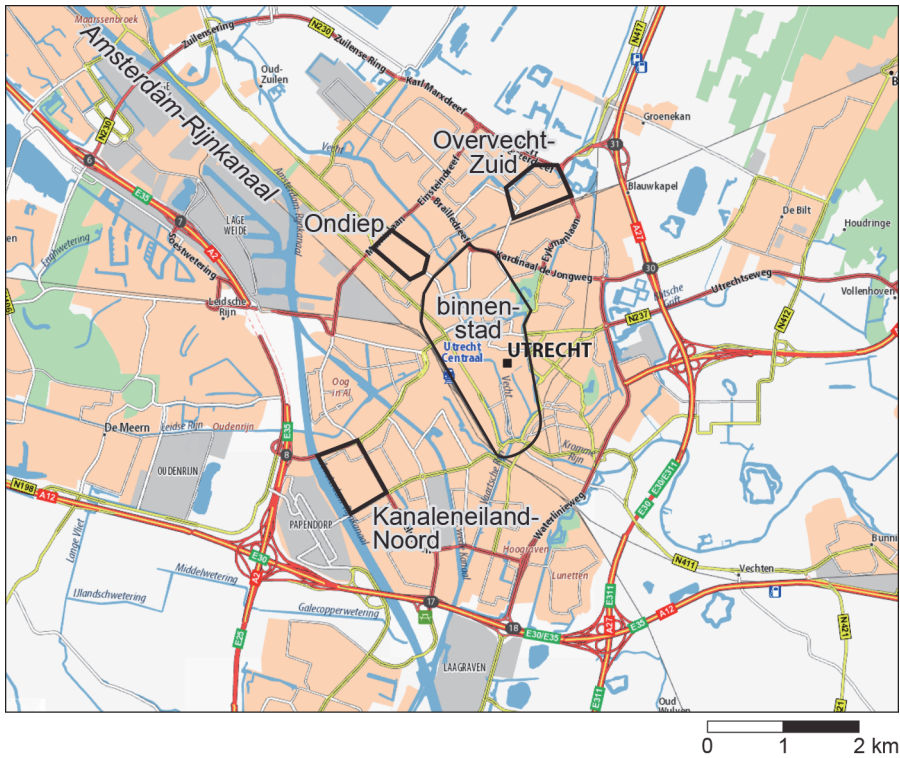

## Opgave 8 – Aandachtswijken in Utrecht

bron 1

Ligging van de wijken Kanaleiland-Noord, Ondiep en Overvecht-Zuid in de stad Utrecht

bron 2

Karakteristieke woningbouw in de drie aandachtswijken

a Kanaleiland-Noord

**b Ondiep**

**c Overvecht-Zuid**