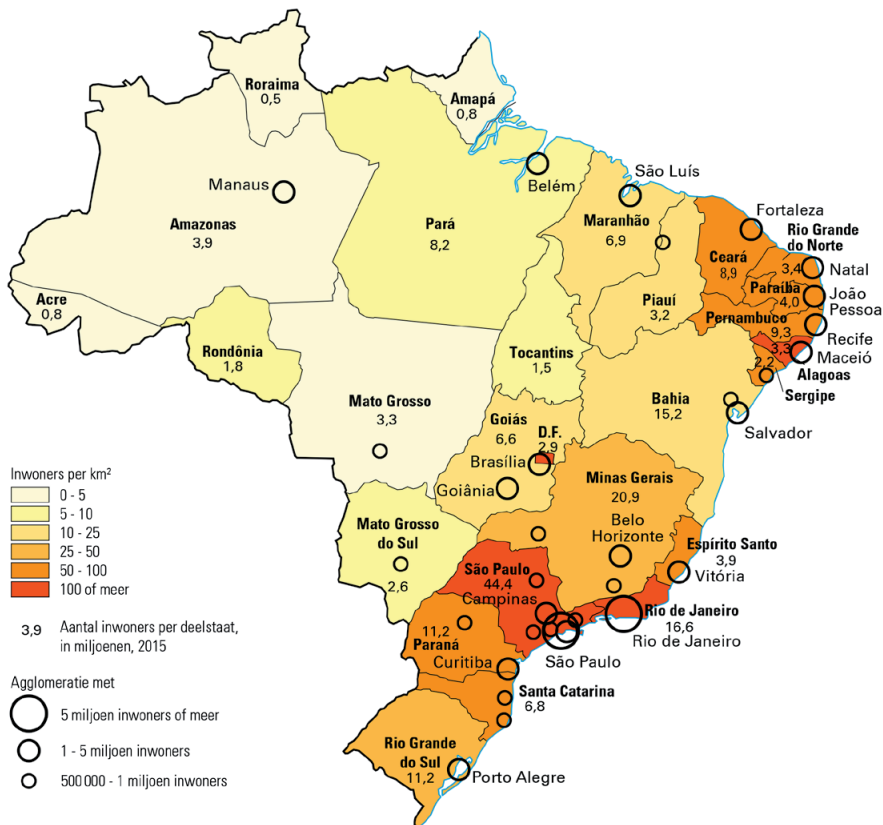

Opgave 5 – Migratie in Brazilië

bron 12
Brazilië stedelijke bevolking

1 : 60.000.000

bron 13
Brazilië gezondheidszorg

1 : 60.000.000

bron 14 **Brazilië bevolkingsdichtheid**

1:40.000.000

bron 15 Brazilië migratie

1:40.000.000

bron 16 Brazilië sociale ongelijkheid

1 : 60.000.000