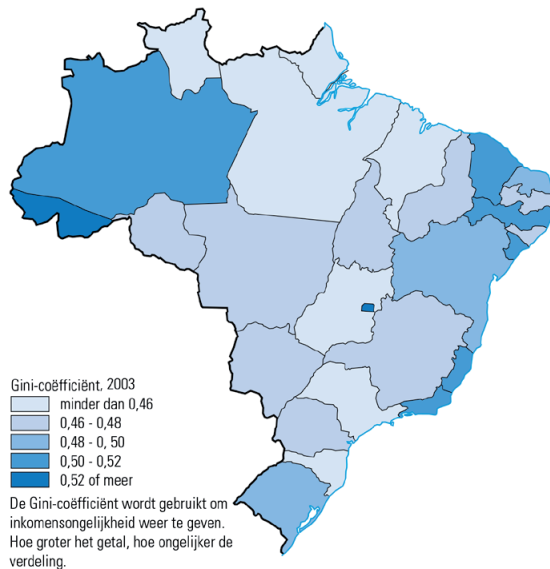

Opgave 5 – Migratie in Brazilië

bron 12
Brazilië stedelijke bevolking

1 : 60.000.000

bron 13
Brazilië gezondheidszorg

1 : 60.000.000

bron 14 **Brazilië bevolkingsdichtheid**

1:40.000.000

bron 15 Brazilië migratie

1:40.000.000

bron 16 Brazilië sociale ongelijkheid

1 : 60.000.000