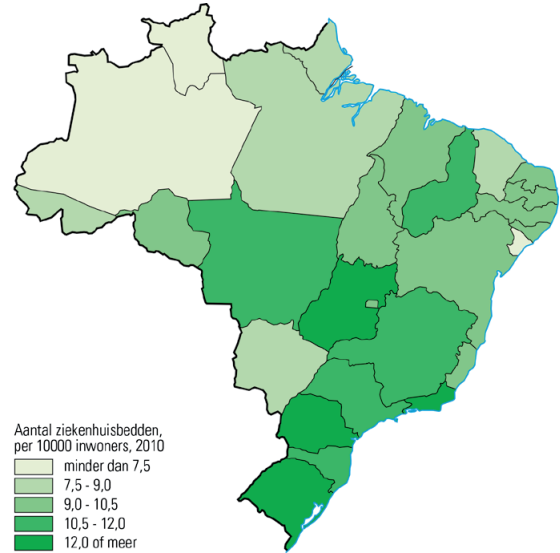

Opgave 5 – Migratie in Brazilië

bron 12
Brazilië stedelijke bevolking

1 : 60.000.000

bron 13
Brazilië gezondheidszorg

1 : 60.000.000

bron 14 **Brazilië bevolkingsdichtheid**

1:40.000.000

bron 15 Brazilië migratie

1:40.000.000

bron 16 Brazilië sociale ongelijkheid

1 : 60.000.000