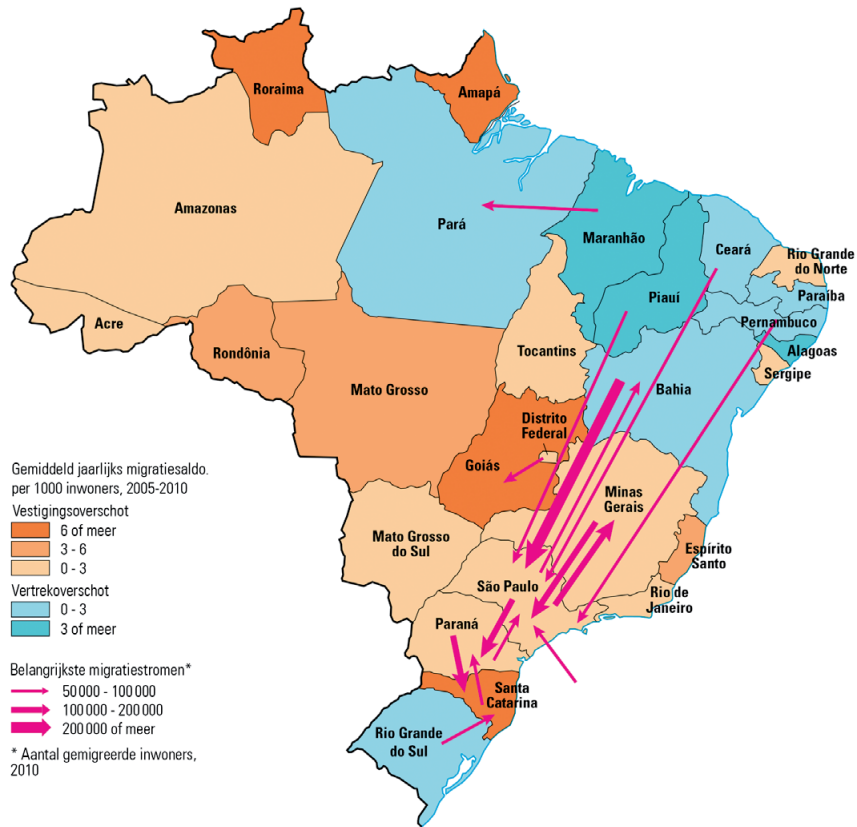

Opgave 5 – Migratie in Brazilië

bron 12
Brazilië stedelijke bevolking

1 : 60.000.000

bron 13
Brazilië gezondheidszorg

1 : 60.000.000

bron 14 **Brazilië bevolkingsdichtheid**

1:40.000.000

bron 15 Brazilië migratie

1:40.000.000

bron 16 Brazilië sociale ongelijkheid

1 : 60.000.000