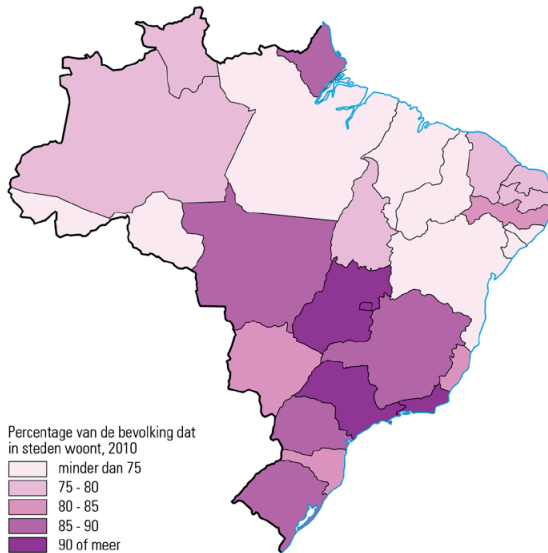

Opgave 5 – Migratie in Brazilië

bron 12
Brazilië stedelijke bevolking

1 : 60.000.000

bron 13
Brazilië gezondheidszorg

1 : 60.000.000

bron 14 **Brazilië bevolkingsdichtheid**

1:40.000.000

bron 15 Brazilië migratie

1:40.000.000

bron 16 Brazilië sociale ongelijkheid

1 : 60.000.000