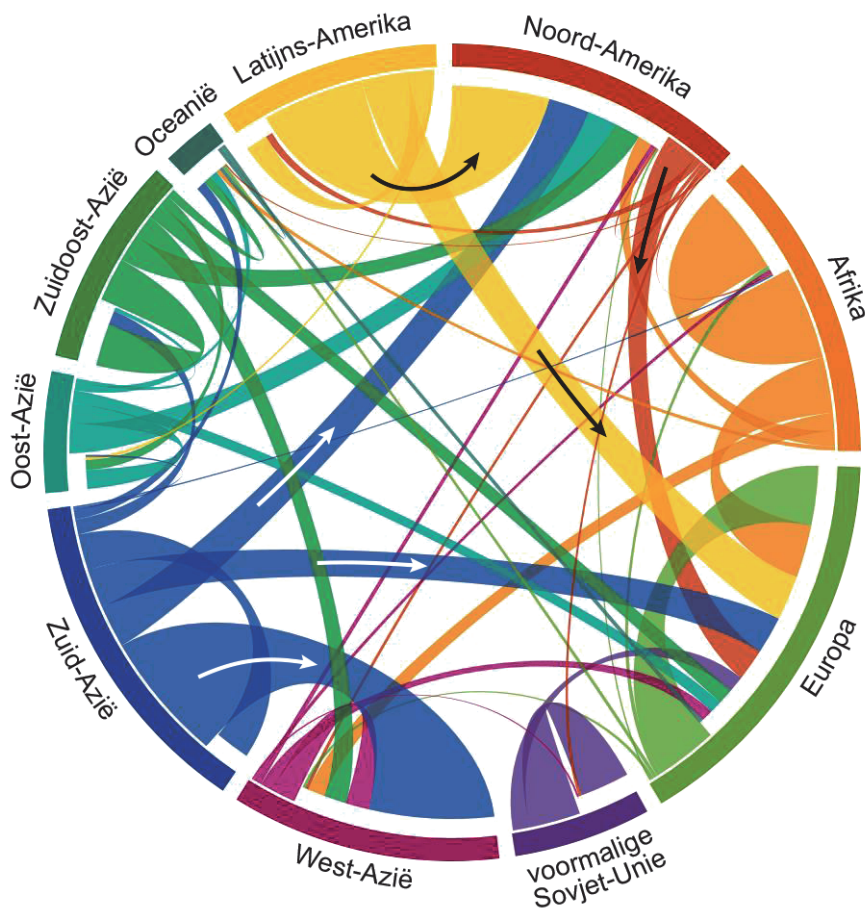

Opgave 1 – Migratie wereldwijd

bron 1

Migratie binnen en tussen macroregio's (2005 - 2010)

De gegevens die gebruikt zijn om deze *infographic* te maken, zijn verzameld op het schaalniveau van landen. De dikte van de lijnen geeft de omvang van de migratiestromen weer. De pijlen geven de richting van de migratiestromen weer.

bron 2

Afbakening van de macroregio's uit bron 1