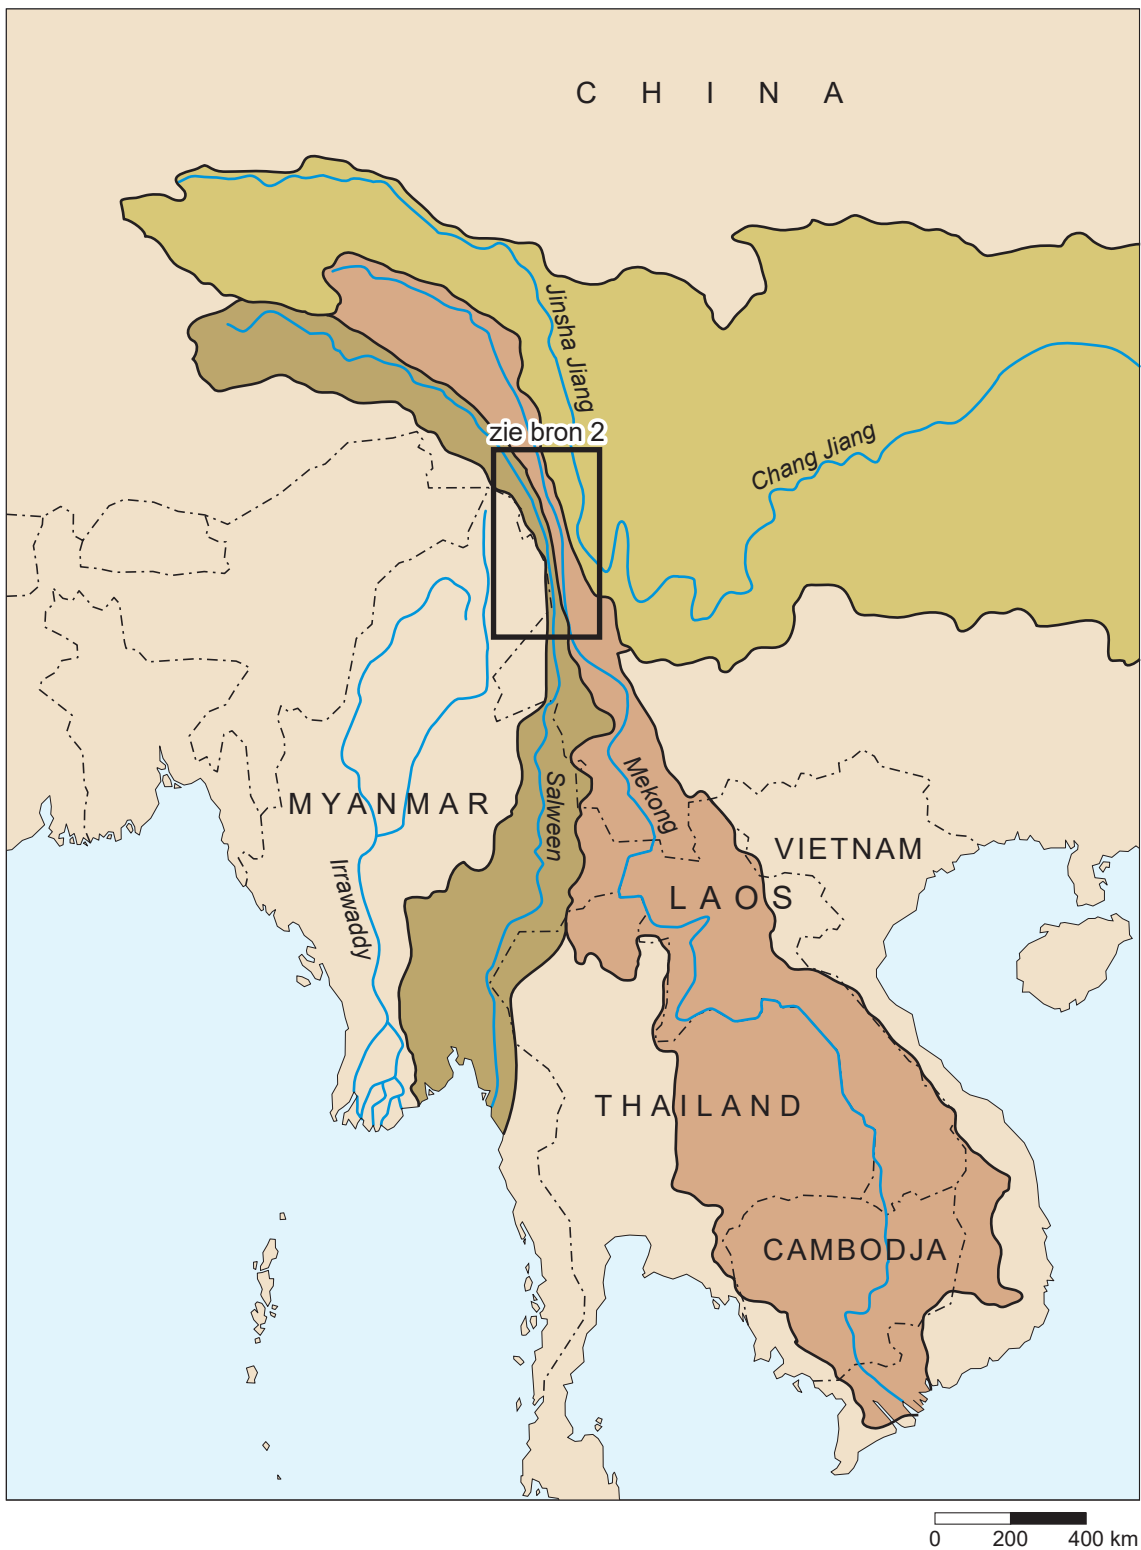

Opgave 6 – Het stroomgebied van de Salween

bron 1

Stroomgebieden van de Salween, de Mekong en de Chang Jiang¹⁾

noot 1 De Chang Jiang heet in de bovenloop Jinsha Jiang.

bron 2

Drie dwarsdoorsnedes in de bovenloop van de Salween, de Mekong en de Jinsha Jiang