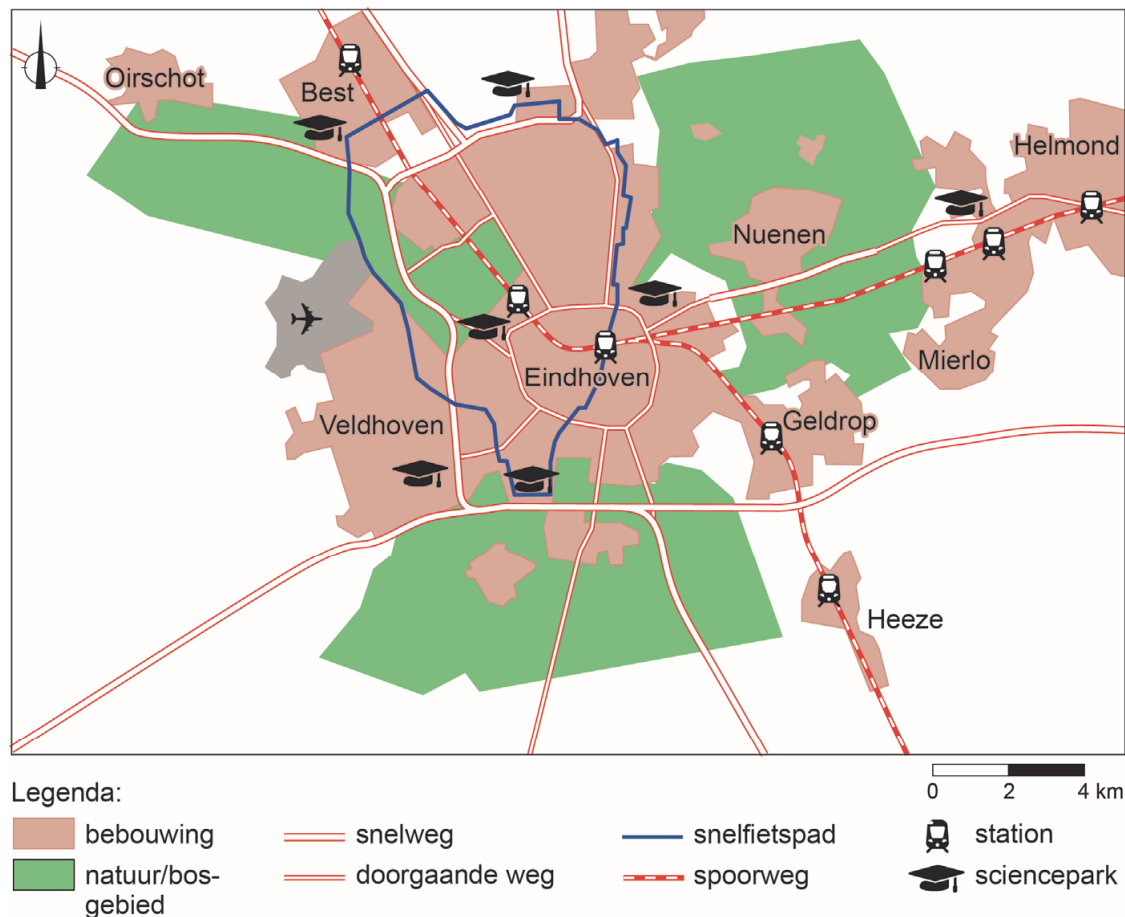

## Opgave 8 – Brainport Eindhoven

bron 18

### Brainport Eindhoven

Brainport Eindhoven is een samenwerkingsverband van gemeenten, kennisinstututen en multinationals in Zuidoost-Brabant.

De regio vormt een van de economische kerngebieden van Nederland en is sterk gericht op de hightech-maakindustrie en creatieve industrie.

Om het economisch vestigingsklimaat te verbeteren, zet Brainport Eindhoven zich in om bedrijven te trekken, aantrekkelijke woongebieden te ontwikkelen en goede voorzieningen te creëren.

Bovendien wordt ingezet op het verbeteren van de leefbaarheid, de natuur en optimale bereikbaarheid. Ook worden in Brainport Eindhoven proeftuinen voor innovatie ingericht.

### Ontwikkelingsplan Brainport Eindhoven