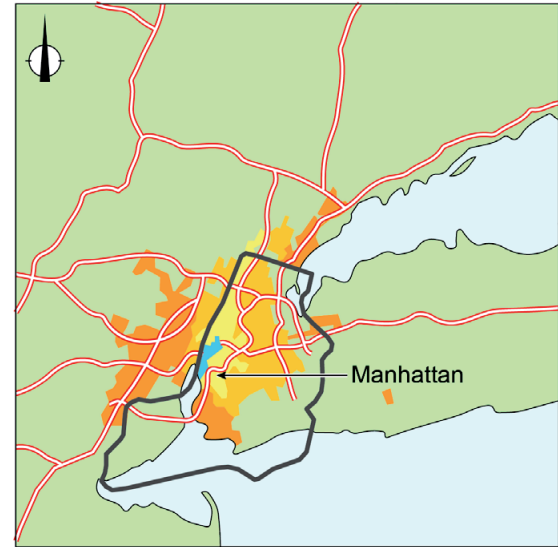

Opgave 1 – Mobiliteit in megalopolis BosWash

bron 1

Megalopolis BosWash

Bevolkingdichtheid (inwoners/km<sup>2</sup>)

Kleine steden en dorpen

Agglomeraties

- VS-stadsregio (Metropolitan Statistical Area) met meer dan 4 mln. inwoners
- VS-stadsregio (Metropolitan Statistical Area) met 1 - 4 mln. inwoners
- VS-stadsregio met minder dan 1 mln. inwoners

Bestuur

- Landsgrens
- Grens van een staat
- Virginia** Staat
- Afkortingen
- D.C.** District of Columbia

**bron 2**

**Reistijden naar het werk in New York met de auto en het openbaar vervoer**

met de auto

met het openbaar vervoer

Legenda:

reistijden naar het werk

0 15 30 km

— grens New York City

— wegen

water

0 15 30 km