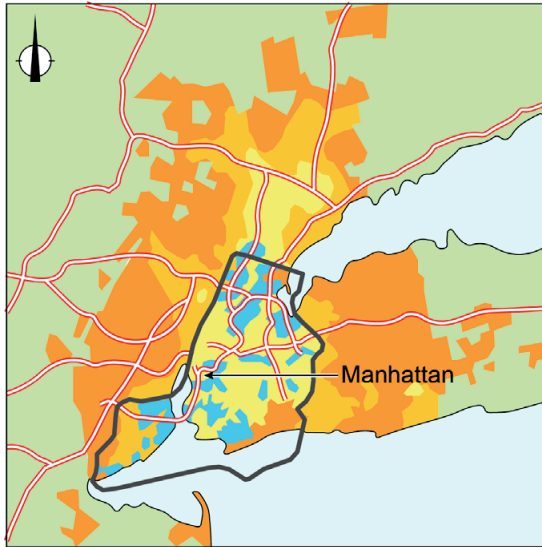

Opgave 1 – Mobiliteit in megalopolis BosWash

bron 1

Megalopolis BosWash

Bevolkingdichtheid (inwoners/km<sup>2</sup>)

Kleine steden en dorpen

Agglomeraties

- VS-stadsregio (Metropolitan Statistical Area) met meer dan 4 mln. inwoners
- VS-stadsregio (Metropolitan Statistical Area) met 1 - 4 mln. inwoners
- VS-stadsregio met minder dan 1 mln. inwoners

Bestuur

- Landsgrens
- Grens van een staat
- Virginia** Staat
- Afkortingen
- D.C.** District of Columbia

**bron 2**

**Reistijden naar het werk in New York met de auto en het openbaar vervoer**

met de auto

met het openbaar vervoer

Legenda:

reistijden naar het werk

0 15 30 km

— grens New York City

— wegen

water

0 15 30 km