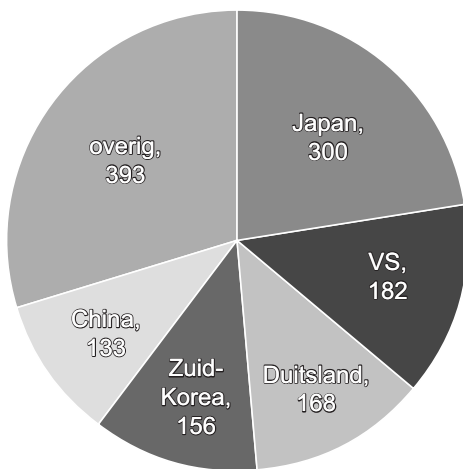

informatiebron 9 enkele landen en het aantal productierobots (x 1.000) in die landen

bron: IFR

informatiebron 10 robotdichtheid: aantal robots per 10.000 werknemers in de industrie in 2013