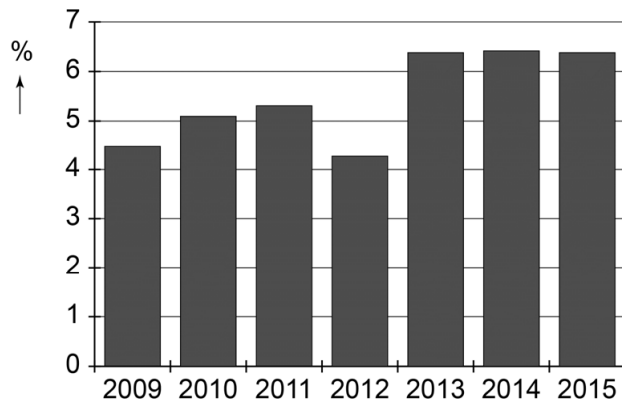

informatiebron 5 de inflatie in % in Indonesië 2009 - 2015

informatiebron 6 nationaal inkomen, aantal inwoners en de armoedegrens in Indonesië

jaar	nominaal nationaal inkomen in miljarden \$	aantal inwoners	aantal inwoners onder de armoedegrens	% inwoners onder de armoedegrens
1990	114,426	181.143.821	30.000.000	16,6%
2009	539,38	238.465.165	33.862.053	14,2%
2015	861,934	257.563.815	28.332.020	11,0%