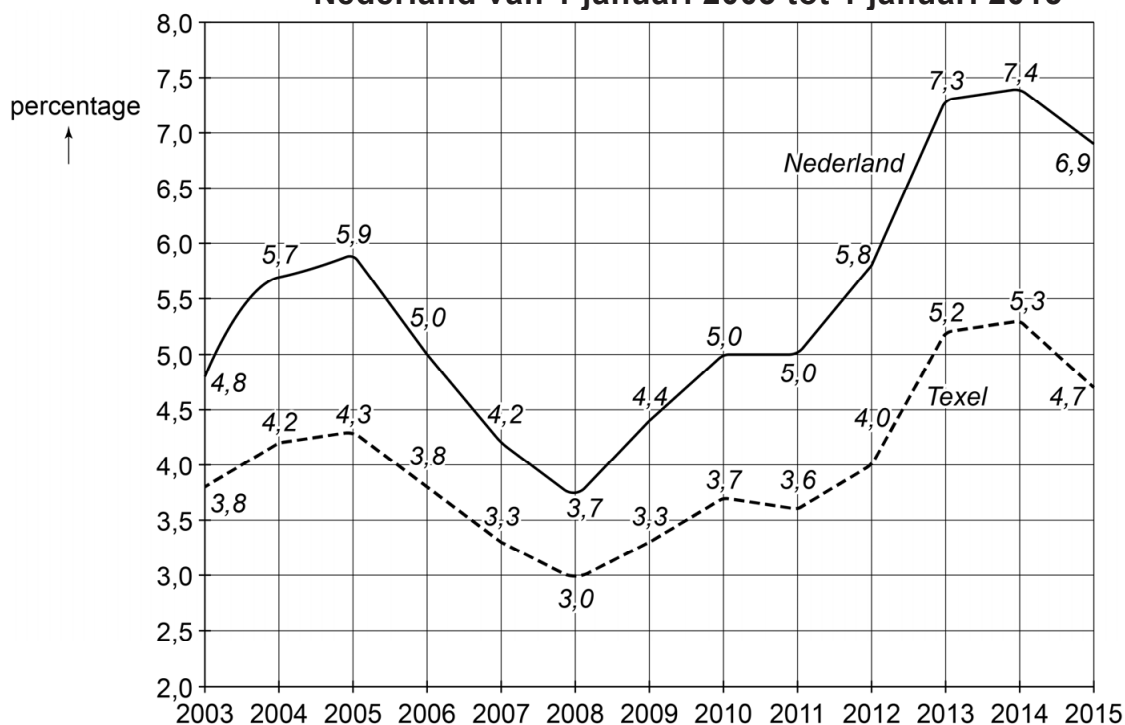

**informatiebron 7** procentuele werkloosheid op Texel en in Nederland van 1 januari 2003 tot 1 januari 2015

**informatiebron 8** leegstand winkels op Texel in procenten van het totale winkelvloeroppervlak