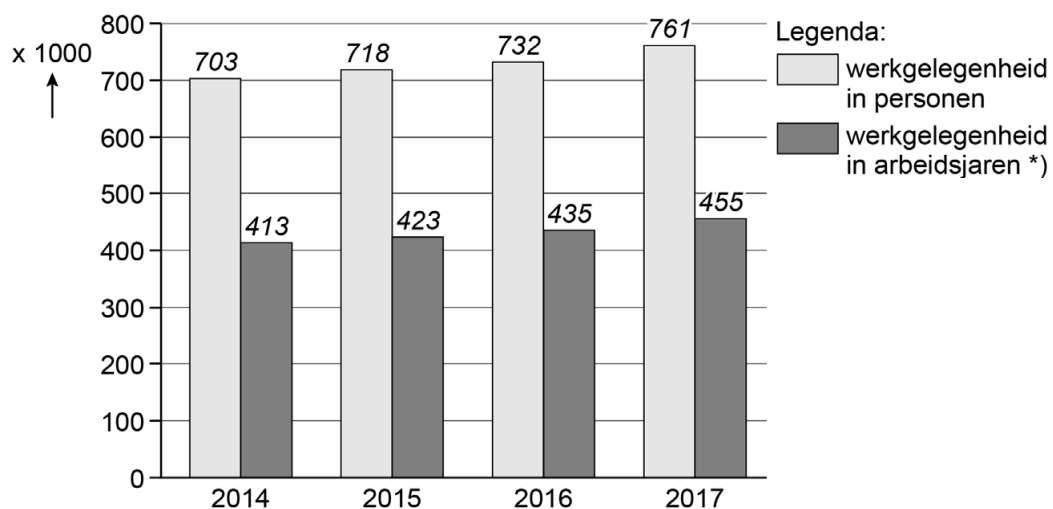

Opgave 5 Toerisme

Bron 1 Werkgelegenheid in de sector toerisme 2014 - 2017

*) Een arbeidsjaar is een maatstaf voor het arbeidsvolume. Dit wordt berekend door alle banen (voltijd en deeltijd) om te rekenen naar voltijdbanen. Bijvoorbeeld: twee halve banen (allebei 50% van een volledige baan), leveren samen 1 arbeidsjaar op.