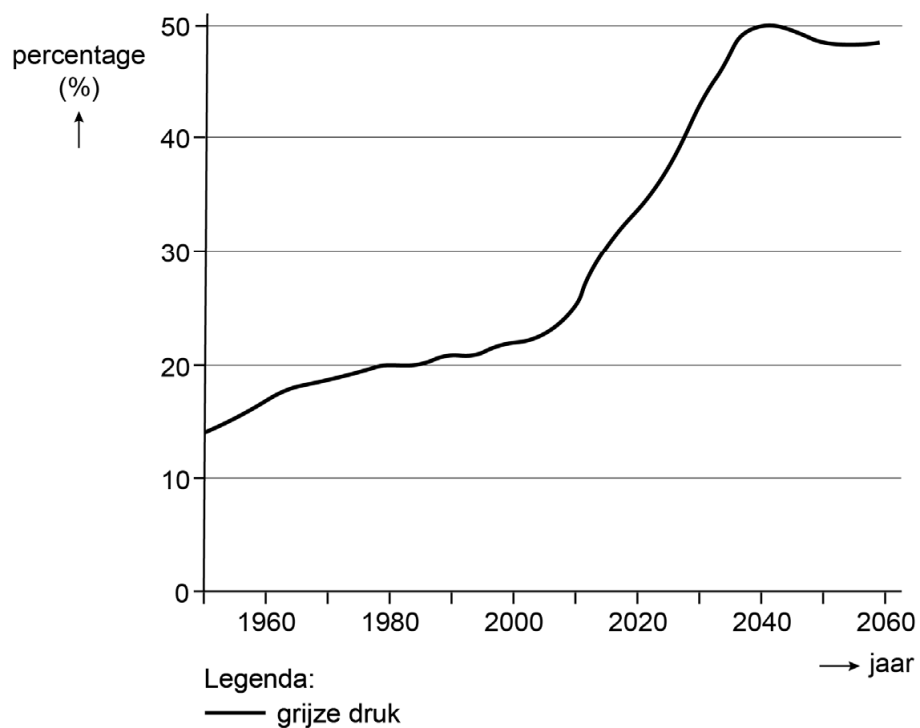

Opgave 5 Zorgen om morgen

Bron 1 Grijze druk

Grijze druk is gedefinieerd als het aantal 67-plussers als percentage van het aantal 20- tot 66-jarigen.