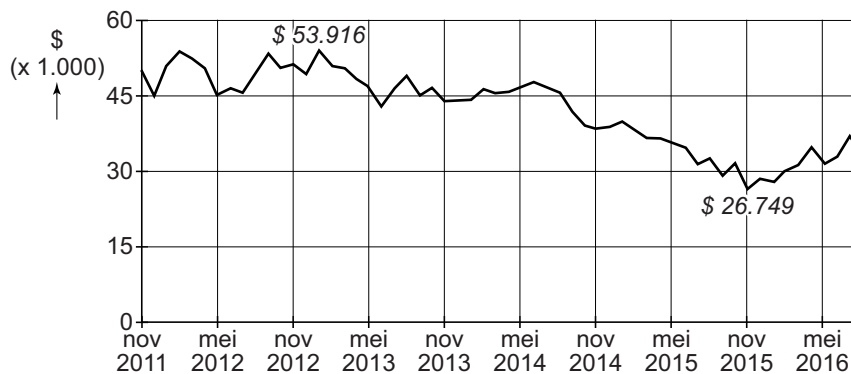

Zuid-Afrika

informatiebron 5 economische gegevens van Zuid-Afrika in 2015

nationaal inkomen	$ 313 mld
werkloosheid	25%
waarde export	$ 81,63 mld
waarde import	$ 84,33 mld
bevolking	54.500.000
aantal inwoners onder de armoedegrens	19.075.000

informatiebron 6 platinaprijs in US dollars per kilogram

Kom in de bouw

informatiebron 7 werkgelegenheid in de bouw in arbeidsjaren (× 1.000)

jaren	2008	2014	2015
vaste werknemers	364	279	276
zelfstandigen	97	104	109
uitzendkrachten	20	17	21
totaal	481	400	406