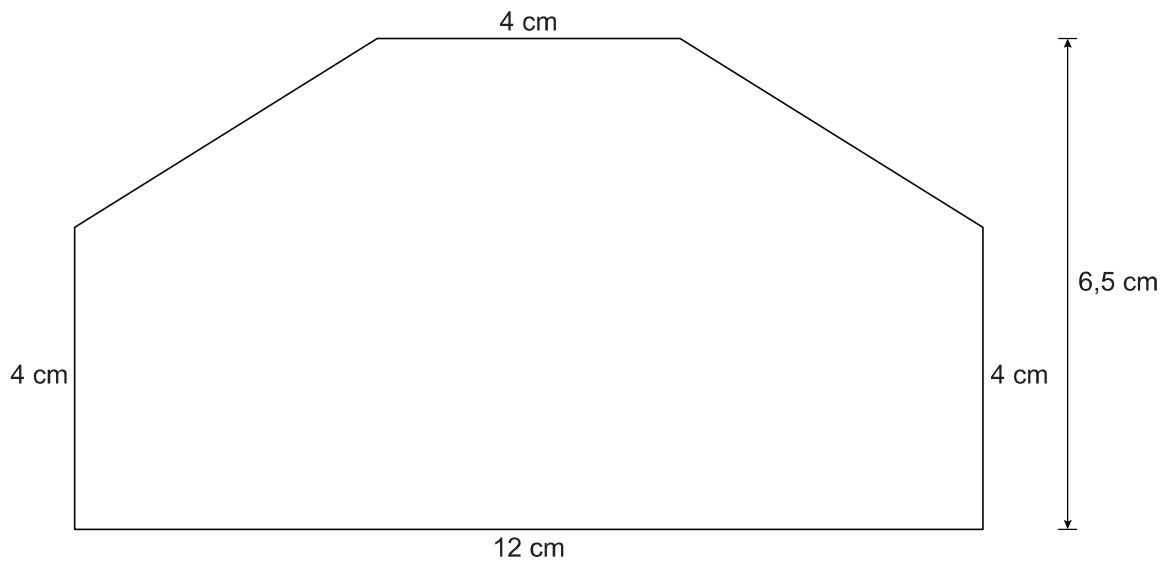

Drinkpakje

8

Kabelbaan

21

<i>tijd</i> (seconden)	0	1	2	3	4
<i>hoogte</i> (meters)				2,6	

VERGEET NIET DEZE UITWERKBIJLAGE IN TE LEVEREN